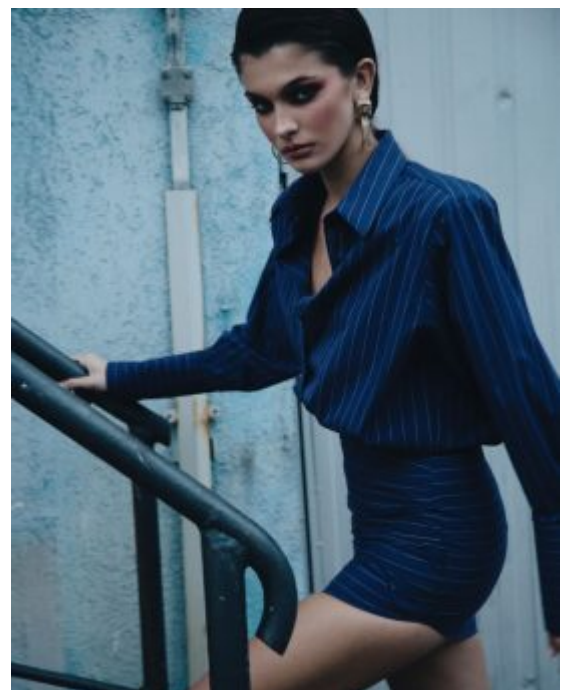

TRUE MODELS

Tatjana Janusheva

173 | 80 / 61 / 90 / 40 | Brown / Blue Green

TRUE MODELS

Tatjana Janusheva

173 | 80 / 61 / 90 / 40 | Brown / Blue Green

TRUE MODELS

Tatjana Janusheva

173 | 80 / 61 / 90 / 40 | Brown / Blue Green

TRUE MODELS

Tatjana Janusheva

173 | 80 / 61 / 90 / 40 | Brown / Blue Green

TRUE MODELS

Tatjana Janusheva

173 | 80 / 61 / 90 / 40 | Brown / Blue Green

TRUE MODELS

Tatjana Janusheva

173 | 80 / 61 / 90 / 40 | Brown / Blue Green

TRUE MODELS

Tatjana Janusheva

173 | 80 / 61 / 90 / 40 | Brown / Blue Green